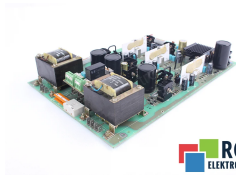

C98043-A1236-L22-12 SIEMENS ID25606

Używany SIEMENS C98043-A1236-L22-12
Sprzęt przetestowany i wyczyszczony.
24 miesiące gwarancji
Dedykowany kurier
Wysyłka w 24h

DANE TECHNICZNE

PRODUCENT	SIEMENS
MODEL	C98043-A1236-L22-12
KATEGORIA	Podzespoły do serwowzmacniaczy i falowników
WAGA [KG]	2.0